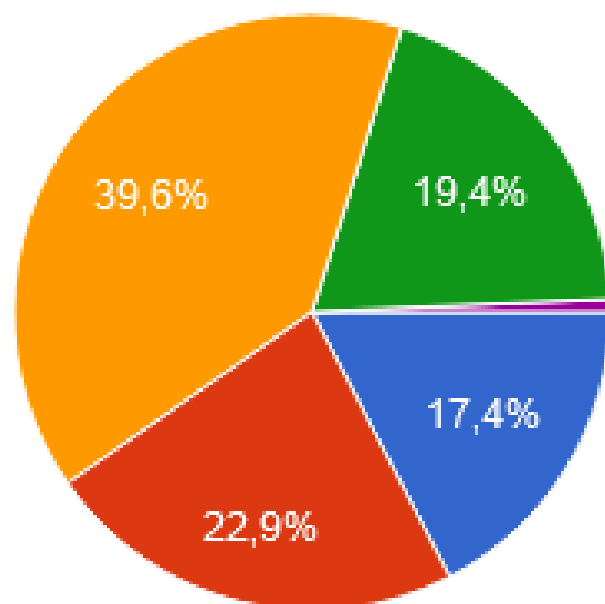

Monitoraggio A.S 2023/2024

Genitori

+

o

.

Indica l'indirizzo della scuola in cui studia suo/a figlio/a

144 risposte

- Istituto Tecnico Settore Tecnologico
- Istituto Tecnico Settore Economico
- Liceo Scientifico Scienze Applicate
- Liceo Scientifico Scienze Applicate Quadriennale
- ITST Elettronica ed Elettrotecnica PRIOLO

Nella classe di mio/a figlio/a i docenti riescono a coinvolgere gli studenti nelle discipline che insegnano utilizzando metodologie adeguate

144 risposte

Il rapporto umano tra docenti e studenti è equilibrato