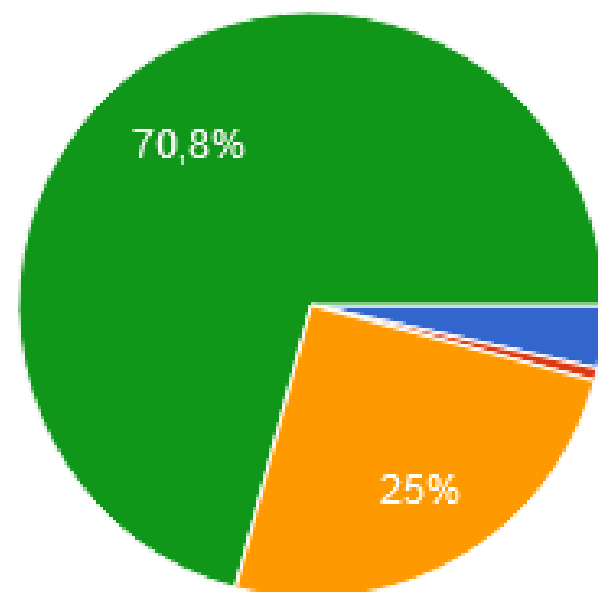

Il personale ATA è gentile e disponibile

143 risposte

- per nulla d'accordo
- poco d'accordo
- abbastanza d'accordo
- molto d'accordo

Consulta costantemente il registro elettronico per seguire l'andamento didattico-disciplinare di suo/a figlio/a?

144 risposte

- per nulla d'accordo
- poco d'accordo
- abbastanza d'accordo
- molto d'accordo

Le informazioni circolano di solito in modo chiaro ed efficace

144 risposte

Il suo giudizio complessivo sulla scuola è