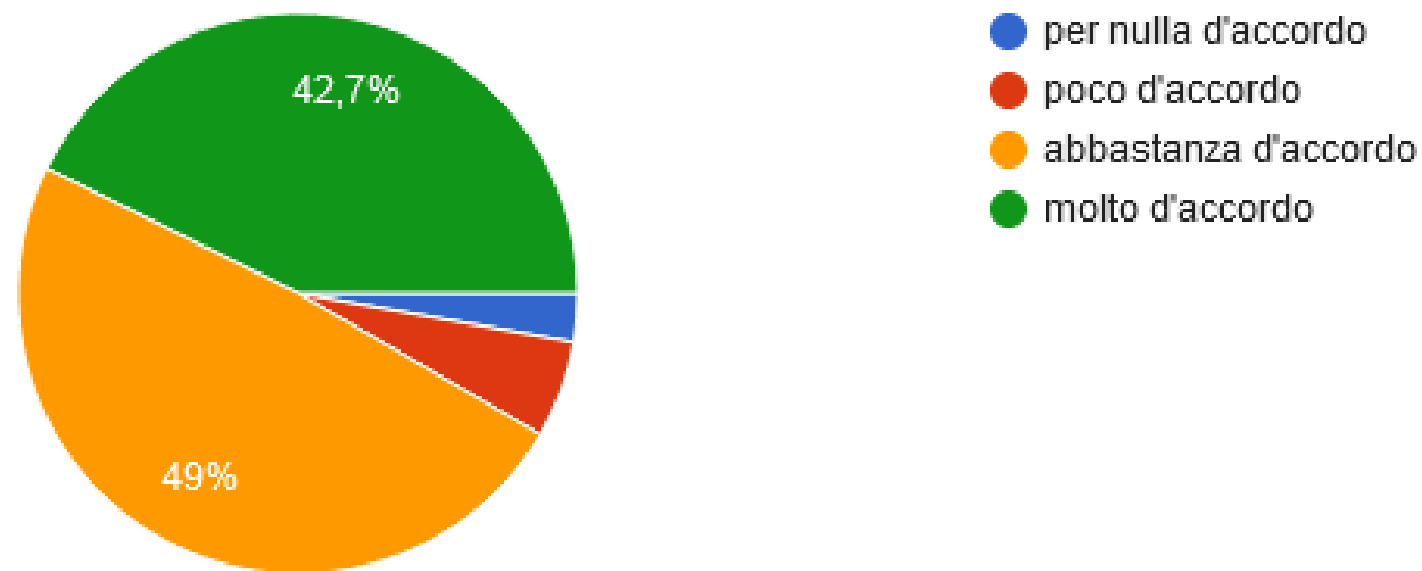

Gli uffici di segreteria sono disponibili e accolgono con gentilezza i genitori

143 risposte