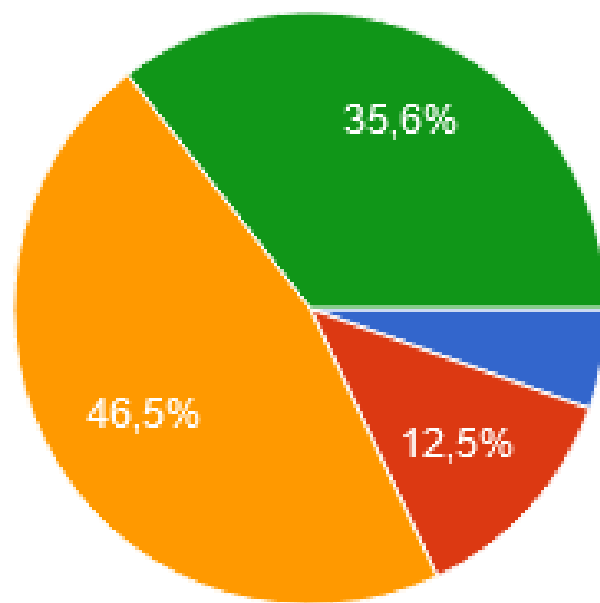

I laboratori e le aule sono funzionali e dotati di adeguate strumentazioni digitali

332 risposte

- per nulla d'accordo
- poco d'accordo
- abbastanza d'accordo
- molto d'accordo

Gli uffici di segreteria sono disponibili e rispondono in modo adeguato alle esigenze degli studenti

328 risposte

- per nulla d'accordo
- poco d'accordo
- abbastanza d'accordo
- molto d'accordo

Il personale ATA è gentile e disponibile

329 risposte

- per nulla d'accordo
- poco d'accordo
- abbastanza d'accordo
- molto d'accordo