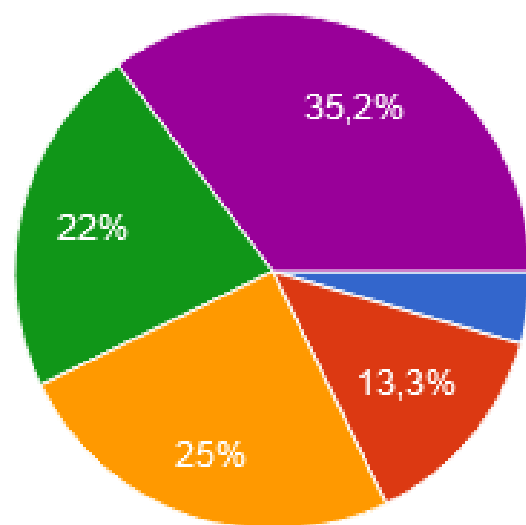

I PCTO svolti al triennio si sono rivelati efficaci

332 risposte

- per nulla d'accordo
- poco d'accordo
- abbastanza d'accordo
- molto d'accordo
- non ne ho svolti perchè al primo biennio