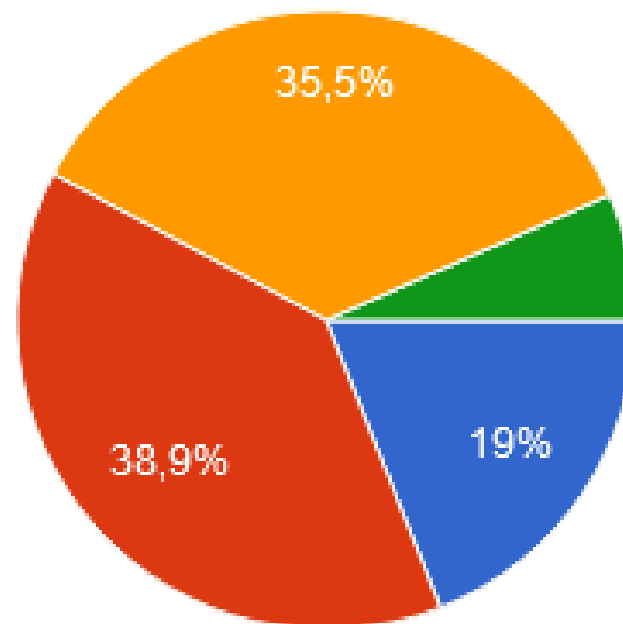

I progetti, curricolari ed extracurricolari, sono curati e mirati al miglioramento delle competenze degli studenti (teatro , sport, PON PNRR, Erasmus, ecc...)

332 risposte

I PCTO svolti al triennio si sono rivelati efficaci

332 risposte

- per nulla d'accordo
- poco d'accordo
- abbastanza d'accordo
- molto d'accordo
- non ne ho svolti perchè al primo biennio

L'edificio scolastico è pulito

332 risposte

- per nulla d'accordo
- poco d'accordo
- abbastanza d'accordo
- molto d'accordo